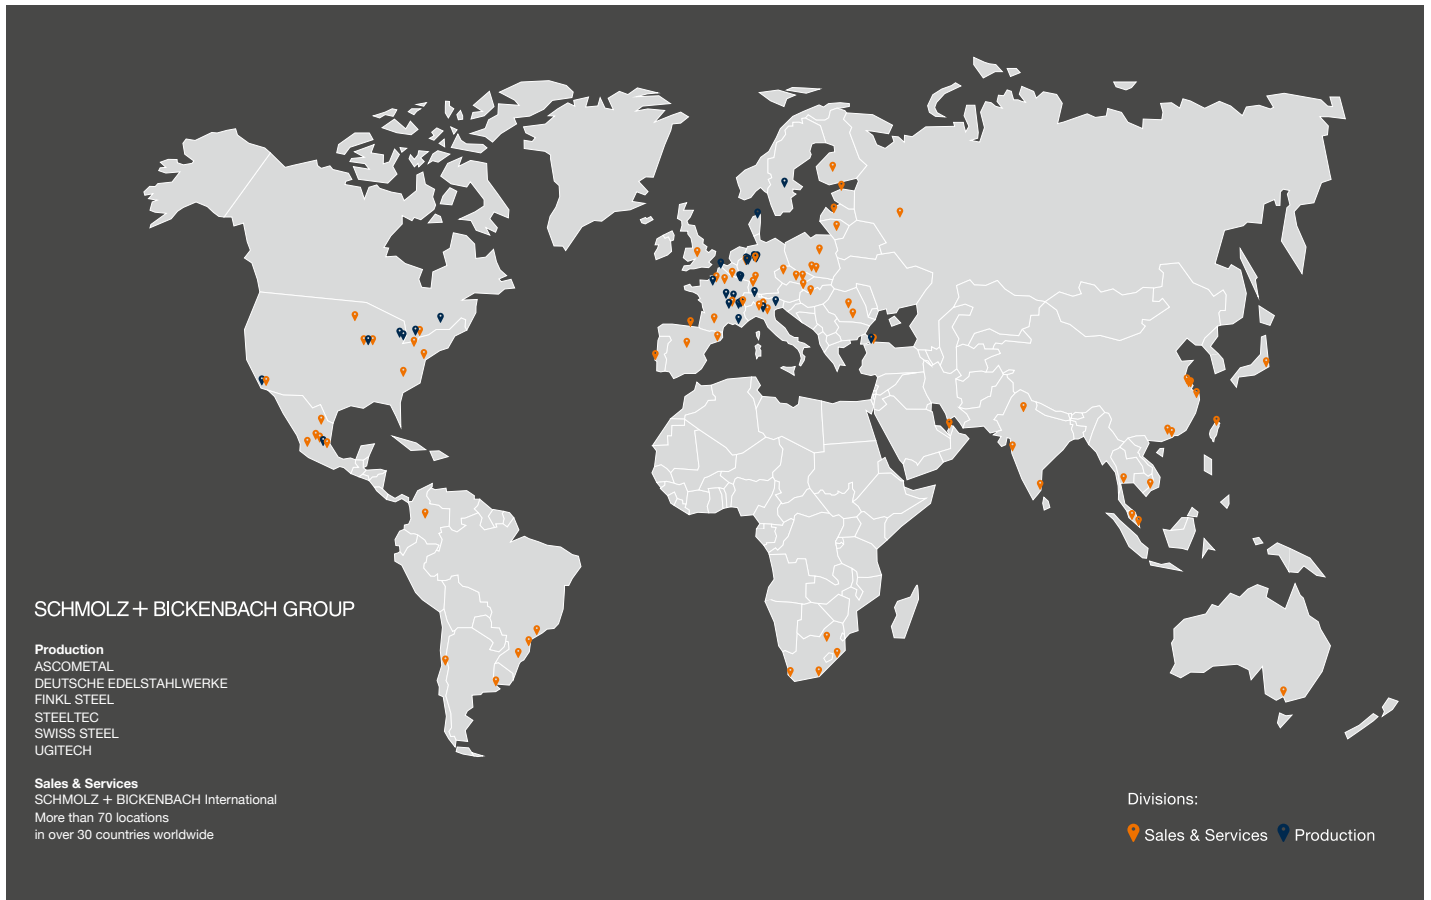

# 全球銷售服務網絡：1400名員工 - 超過 70 個據點